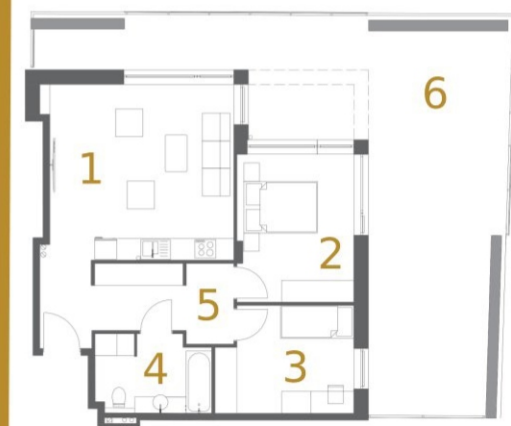

APARTAMENT C4

BUDYNEK C
PARTER 64,12 m²

| | |
|--------------------------------------|----------------------|
| 1. pokój dzienny + aneks kuchenny | 24,12 m ² |
| 2. sypialnia | 12,58 m ² |
| 3. sypialnia | 10,32 m ² |
| 4. łazienka | 6,38 m ² |
| 5. korytarz | 10,72 m ² |
| 6. taras | 54,10 m ² |