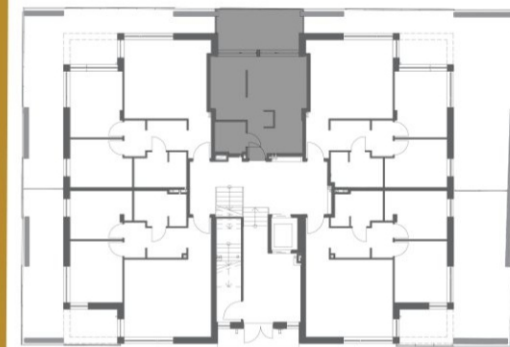

APARTAMENT C3

BUDYNEK C
PARTER 32,22 m²

1. pokój dzienny + aneks kuchenny i sypialny	25,04 m ²
2. korytarz	3,74 m ²
3. łazienka	3,44 m ²
4. taras	11,70 m ²