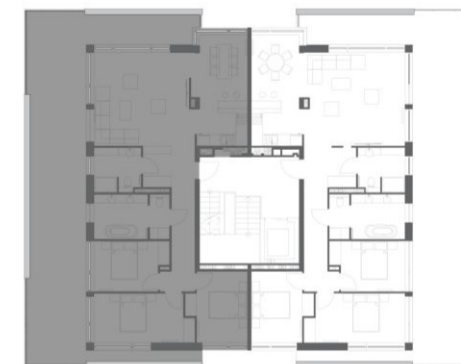

APARTAMENT C14

BUDYNEK C
PIĘTRO III 101,65 m²

| | |
|--------------------------------------|----------------------|
| 1. pokój dzienny + aneks kuchenny | 40,96 m ² |
| 2. korytarz | 13,15 m ² |
| 3. łazienka | 5,55 m ² |
| 4. łazienka | 9,11 m ² |
| 5. sypialnia | 9,54 m ² |
| 6. sypialnia | 12,76 m ² |
| 7. sypialnia | 10,58 m ² |
| 8. taras | 69,02 m ² |