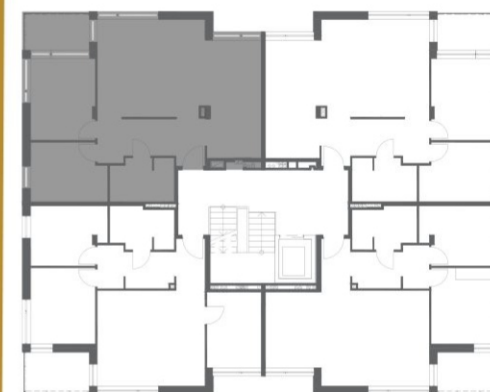

APARTAMENT C11

BUDYNEK C
PIĘTRO II 80,85 m²

1. pokój dzienny	25,16 m ²
2. aneks kuchenny	15,60 m ²
3. korytarz	10,72 m ²
4. łazienka	6,47 m ²
5. sypialnia	10,32 m ²
6. sypialnia	12,58 m ²
7. taras	5,36 m ²