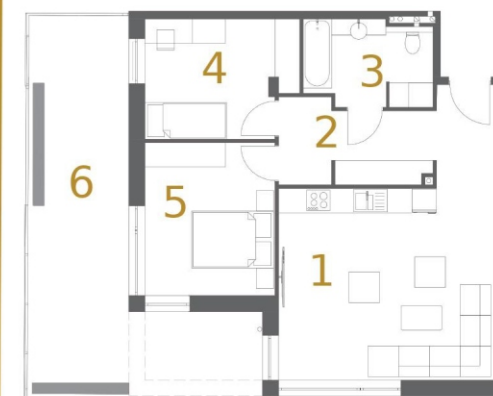

APARTAMENT C1

BUDYNEK C
PARTER 63,76 m²

1. pokój dzienny + aneks kuchenny	24,67 m ²
2. korytarz	10,73 m ²
3. łazienka	6,27 m ²
4. sypialnia	10,25 m ²
5. sypialnia	11,84 m ²
6. taras	26,84 m ²