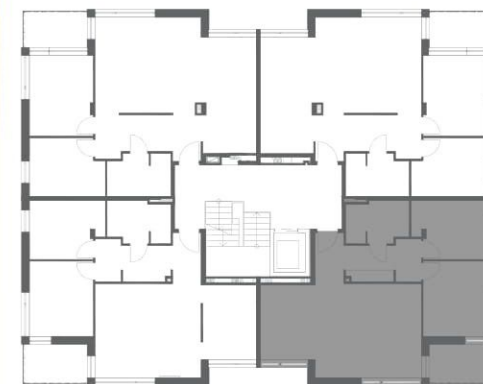

APARTAMENT B9

BUDYNEK B PIĘTRO I 73,91 m²

1. pokój dzienny	24,67 m ²
2. aneks kuchenny	10,15 m ²
3. korytarz	10,73 m ²
4. łazienka	6,27 m ²
5. sypialnia	11,84 m ²
6. sypialnia	10,25 m ²
7. taras	5,88 m ²