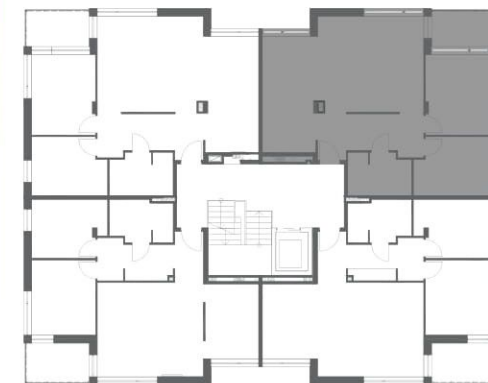

APARTAMENT B8

BUDYNEK B PIĘTRO I 80,85 m²

1. pokój dzienny	25,16 m ²
2. aneks kuchenny	15,60 m ²
3. korytarz	10,72 m ²
4. łazienka	6,47 m ²
5. sypialnia	10,32 m ²
6. sypialnia	12,58 m ²
7. taras	5,36 m ²