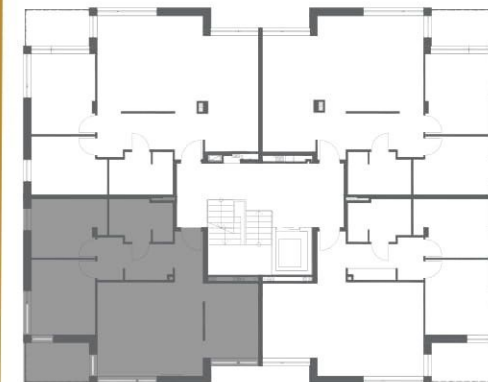

# APARTAMENT B6

## BUDYNEK B PIĘTRO I 73,91 m<sup>2</sup>

1. pokój dzienny	24,67 m <sup>2</sup>
2. aneks kuchenny	10,15 m <sup>2</sup>
3. korytarz	10,73 m <sup>2</sup>
4. łazienka	6,27 m <sup>2</sup>
5. sypialnia	11,84 m <sup>2</sup>
6. sypialnia	10,25 m <sup>2</sup>
7. taras	5,88 m <sup>2</sup>