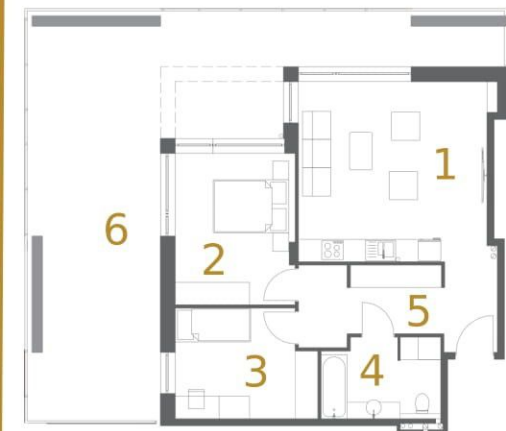

APARTAMENT B2

BUDYNEK B
PARTER 64,21 m²

1. pokój dzienny + aneks kuchenny	24,12 m ²
2. sypialnia	12,58 m ²
3. sypialnia	10,32 m ²
4. łazienka	6,47 m ²
5. korytarz	10,72 m ²
6. taras	52,13 m ²