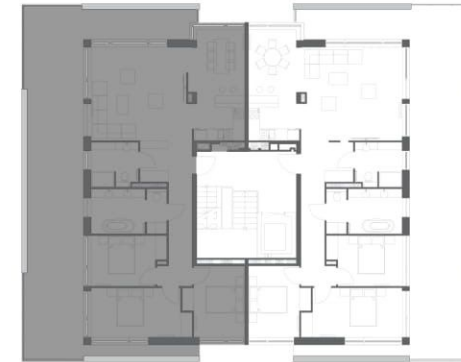

# APARTAMENT B14

**BUDYNEK B**  
PIĘTRO III 101,65 m<sup>2</sup>

1. pokój dzienny + aneks kuchenny	40,96 m <sup>2</sup>
2. korytarz	13,15 m <sup>2</sup>
3. łazienka	5,55 m <sup>2</sup>
4. łazienka	9,11 m <sup>2</sup>
5. sypialnia	9,54 m <sup>2</sup>
6. sypialnia	12,76 m <sup>2</sup>
7. sypialnia	10,58 m <sup>2</sup>
8. taras	69,02 m <sup>2</sup>