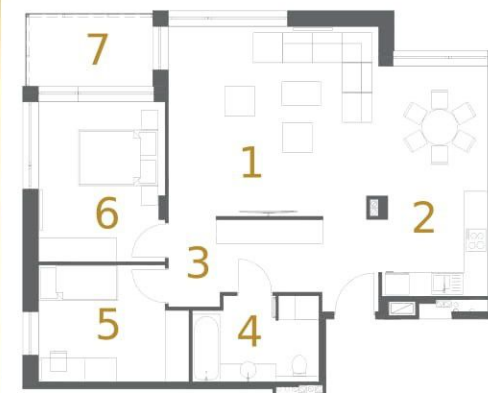

APARTAMENT B11

BUDYNEK B PIĘTRO II 80,85 m²

| | |
|-------------------|----------------------|
| 1. pokój dzienny | 25,16 m ² |
| 2. aneks kuchenny | 15,60 m ² |
| 3. korytarz | 10,72 m ² |
| 4. łazienka | 6,47 m ² |
| 5. sypialnia | 10,32 m ² |
| 6. sypialnia | 12,58 m ² |
| 7. taras | 5,36 m ² |