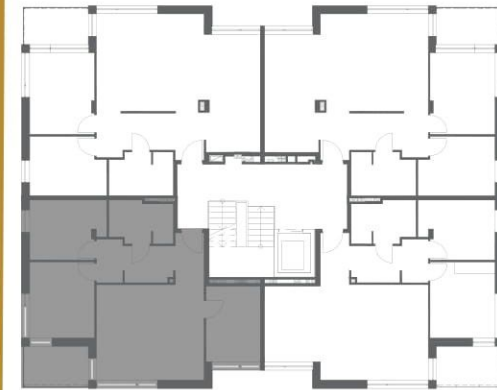

APARTAMENT B10

BUDYNEK B PIĘTRO II 73,84 m²

1. pokój dzienny + aneks kuchenny	24,67 m ²
2. sypialnia	10,15 m ²
3. korytarz	10,73 m ²
4. łazienka	6,20 m ²
5. sypialnia	11,84 m ²
6. sypialnia	10,25 m ²
7. taras	5,88 m ²