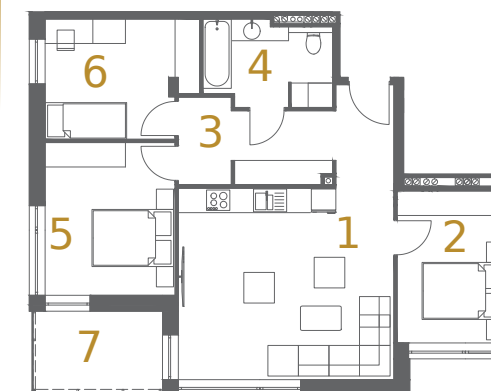

# APARTAMENT A9

ZAMKOWA  
PARK  
Węgorzewo

## BUDYNEK A PIĘTRO II 73,84 m<sup>2</sup>

1. pokój dzienny + aneks kuchenny	24,67 m <sup>2</sup>
2. sypialnia	10,15 m <sup>2</sup>
3. korytarz	10,73 m <sup>2</sup>
4. łazienka	6,20 m <sup>2</sup>
5. sypialnia	11,84 m <sup>2</sup>
6. sypialnia	10,25 m <sup>2</sup>
7. taras	5,88 m <sup>2</sup>