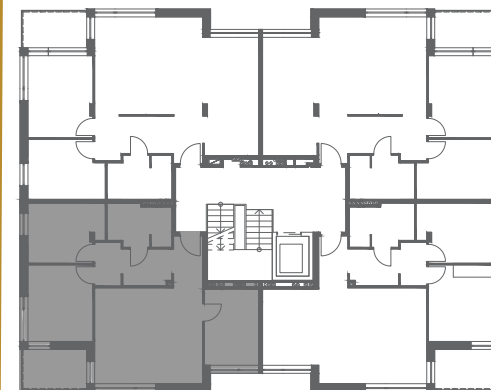

# APARTAMENT A9

ZAMKOWA  
PARK  
Węgorzewo

## BUDYNEK A PIĘTRO II 73,84 m<sup>2</sup>

1. pokój dzienny + aneks kuchenny	24,67 m <sup>2</sup>
2. sypialnia	10,15 m <sup>2</sup>
3. korytarz	10,73 m <sup>2</sup>
4. łazienka	6,20 m <sup>2</sup>
5. sypialnia	11,84 m <sup>2</sup>
6. sypialnia	10,25 m <sup>2</sup>
7. taras	5,88 m <sup>2</sup>