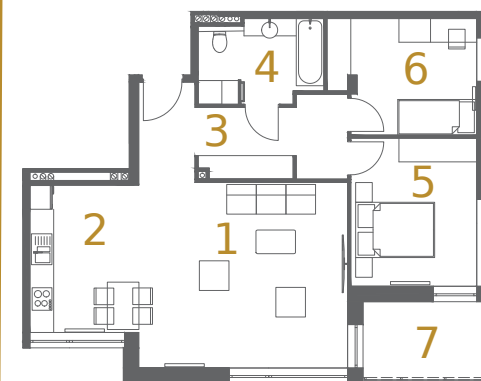

# APARTAMENT A8

## BUDYNEK A PIĘTRO I 73,91 m<sup>2</sup>

1. pokój dzienny	24,67 m <sup>2</sup>
2. aneks kuchenny	10,15 m <sup>2</sup>
3. korytarz	10,73 m <sup>2</sup>
4. łazienka	6,27 m <sup>2</sup>
5. sypialnia	11,84 m <sup>2</sup>
6. sypialnia	10,25 m <sup>2</sup>
7. taras	5,88 m <sup>2</sup>