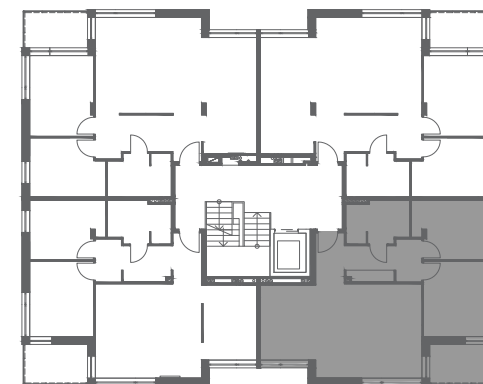

# APARTAMENT A8

## BUDYNEK A PIĘTRO I 73,91 m<sup>2</sup>

1. pokój dzienny	24,67 m <sup>2</sup>
2. aneks kuchenny	10,15 m <sup>2</sup>
3. korytarz	10,73 m <sup>2</sup>
4. łazienka	6,27 m <sup>2</sup>
5. sypialnia	11,84 m <sup>2</sup>
6. sypialnia	10,25 m <sup>2</sup>
7. taras	5,88 m <sup>2</sup>