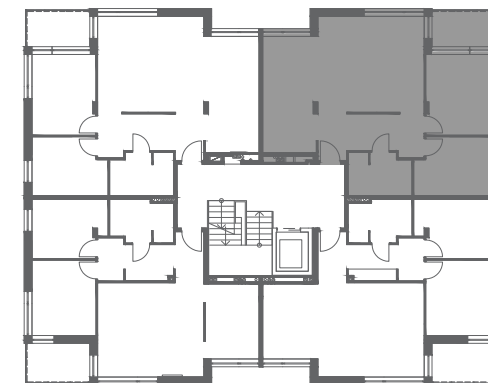

APARTAMENT A7

BUDYNEK A PIĘTRO I 81,01 m²

1. pokój dzienny	25,32 m ²
2. aneks kuchenny	15,60 m ²
3. korytarz	10,72 m ²
4. łazienka	6,47 m ²
5. sypialnia	10,32 m ²
6. sypialnia	12,58 m ²
7. taras	5,36 m ²