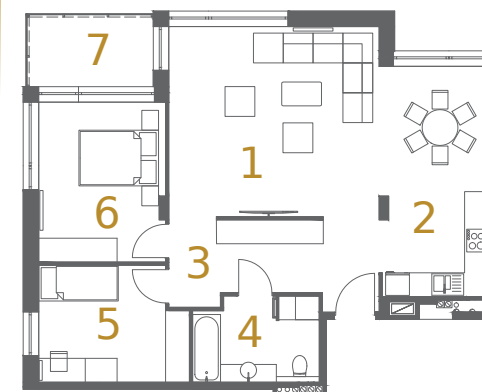

APARTAMENT A6

BUDYNEK A PIĘTRO I 81,01 m²

1. pokój dzienny	25,32 m ²
2. aneks kuchenny	15,60 m ²
3. korytarz	10,72 m ²
4. łazienka	6,47 m ²
5. sypialnia	10,32 m ²
6. sypialnia	12,58 m ²
7. taras	5,36 m ²