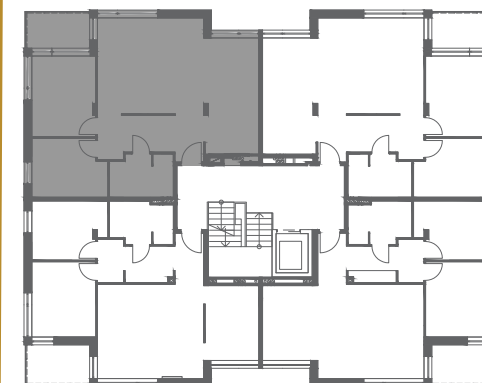

APARTAMENT A6

BUDYNEK A PIĘTRO I 81,01 m²

1. pokój dzienny	25,32 m ²
2. aneks kuchenny	15,60 m ²
3. korytarz	10,72 m ²
4. łazienka	6,47 m ²
5. sypialnia	10,32 m ²
6. sypialnia	12,58 m ²
7. taras	5,36 m ²