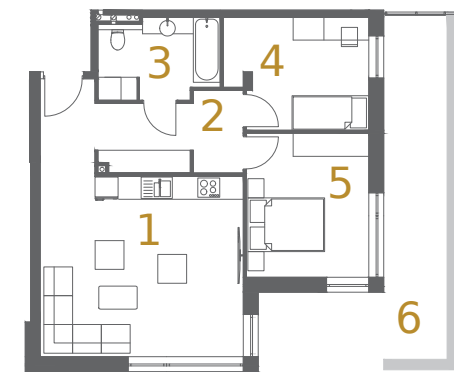

# APARTAMENT A4

BUDYNEK A  
PARTER 63,76 m<sup>2</sup>

1. pokój dzienny + aneks kuchenny	24,67 m <sup>2</sup>
2. korytarz	10,73 m <sup>2</sup>
3. łazienka	6,27 m <sup>2</sup>
4. sypialnia	10,25 m <sup>2</sup>
5. sypialnia	11,84 m <sup>2</sup>
6. taras	21,30 m <sup>2</sup>