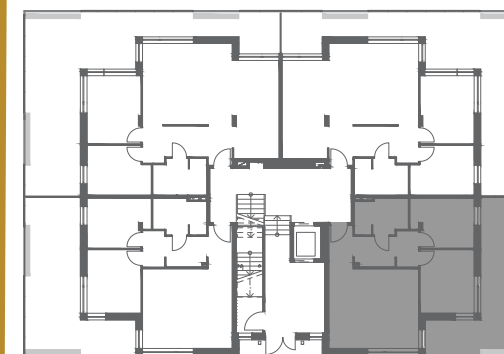

# APARTAMENT A4

BUDYNEK A  
PARTER 63,76 m<sup>2</sup>

1. pokój dzienny + aneks kuchenny	24,67 m <sup>2</sup>
2. korytarz	10,73 m <sup>2</sup>
3. łazienka	6,27 m <sup>2</sup>
4. sypialnia	10,25 m <sup>2</sup>
5. sypialnia	11,84 m <sup>2</sup>
6. taras	21,30 m <sup>2</sup>