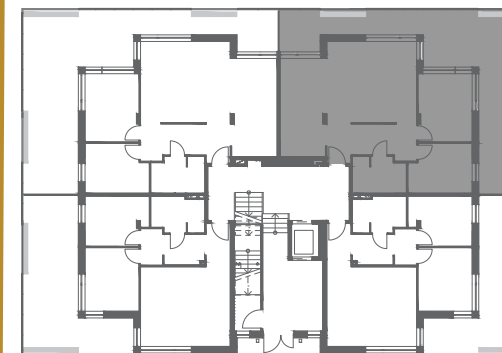

# APARTAMENT A3

**BUDYNEK A**  
**PARTER 81,01 m<sup>2</sup>**

1. pokój dzienny	25,32 m <sup>2</sup>
2. aneks kuchenny	15,60 m <sup>2</sup>
3. korytarz	10,72 m <sup>2</sup>
4. łazienka	6,47 m <sup>2</sup>
5. sypialnia	10,32 m <sup>2</sup>
6. sypialnia	12,58 m <sup>2</sup>
7. taras	41,95 m <sup>2</sup>