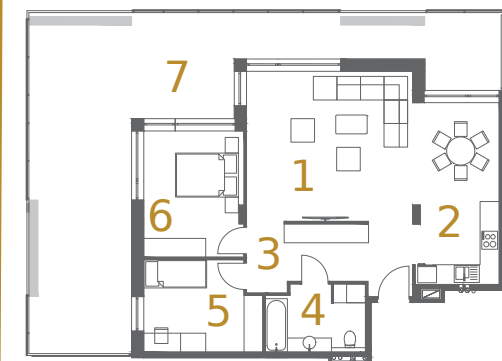

# APARTAMENT A2

BUDYNEK A  
PARTER 81,01 m<sup>2</sup>

|                   |                      |
|-------------------|----------------------|
| 1. pokój dzienny  | 25,32 m <sup>2</sup> |
| 2. aneks kuchenny | 15,60 m <sup>2</sup> |
| 3. korytarz       | 10,72 m <sup>2</sup> |
| 4. łazienka       | 6,47 m <sup>2</sup>  |
| 5. sypialnia      | 10,32 m <sup>2</sup> |
| 6. sypialnia      | 12,58 m <sup>2</sup> |
| 7. taras          | 55,86 m <sup>2</sup> |