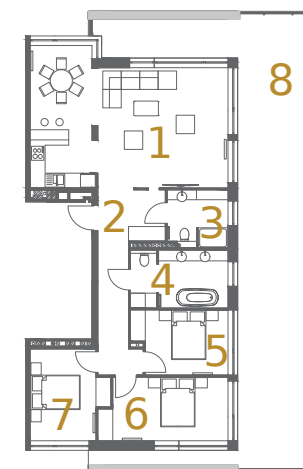

APARTAMENT A14

ZAMKOWA
PARK
Węgorzewo

BUDYNEK A

PIĘTRO III 101,81 m²

1. pokój dzienny + aneks kuchenny	41,12 m ²
2. korytarz	13,15 m ²
3. łazienka	5,55 m ²
4. łazienka	9,11 m ²
5. sypialnia	9,54 m ²
6. sypialnia	12,76 m ²
7. sypialnia	10,58 m ²
8. taras	69,02 m ²