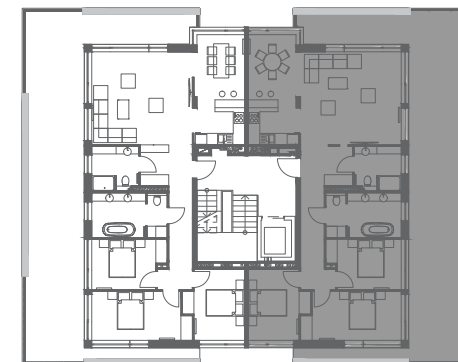

APARTAMENT A14

ZAMKOWA
PARK
Węgorzewo

BUDYNEK A

PIĘTRO III 101,81 m²

1. pokój dzienny + aneks kuchenny	41,12 m ²
2. korytarz	13,15 m ²
3. łazienka	5,55 m ²
4. łazienka	9,11 m ²
5. sypialnia	9,54 m ²
6. sypialnia	12,76 m ²
7. sypialnia	10,58 m ²
8. taras	69,02 m ²