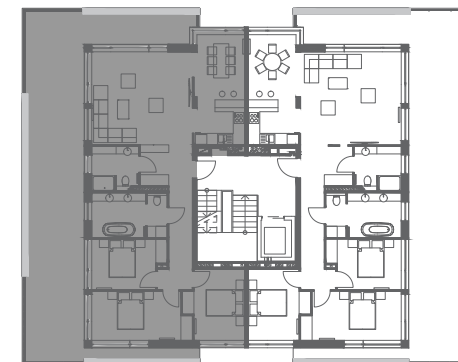

APARTAMENT A13

BUDYNEK A PIĘTRO III 101,81 m²

1. pokój dzienny + aneks kuchenny	41,12 m ²
2. korytarz	13,15 m ²
3. łazienka	5,55 m ²
4. łazienka	9,11 m ²
5. sypialnia	9,54 m ²
6. sypialnia	12,76 m ²
7. sypialnia	10,58 m ²
8. taras	69,02 m ²