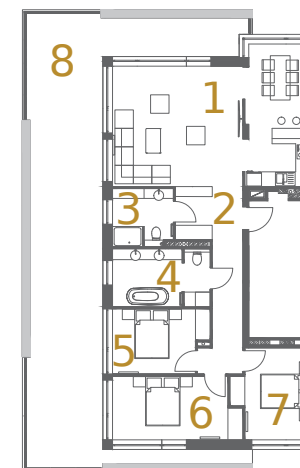

APARTAMENT A13

BUDYNEK A PIĘTRO III 101,81 m²

1. pokój dzienny + aneks kuchenny	41,12 m ²
2. korytarz	13,15 m ²
3. łazienka	5,55 m ²
4. łazienka	9,11 m ²
5. sypialnia	9,54 m ²
6. sypialnia	12,76 m ²
7. sypialnia	10,58 m ²
8. taras	69,02 m ²